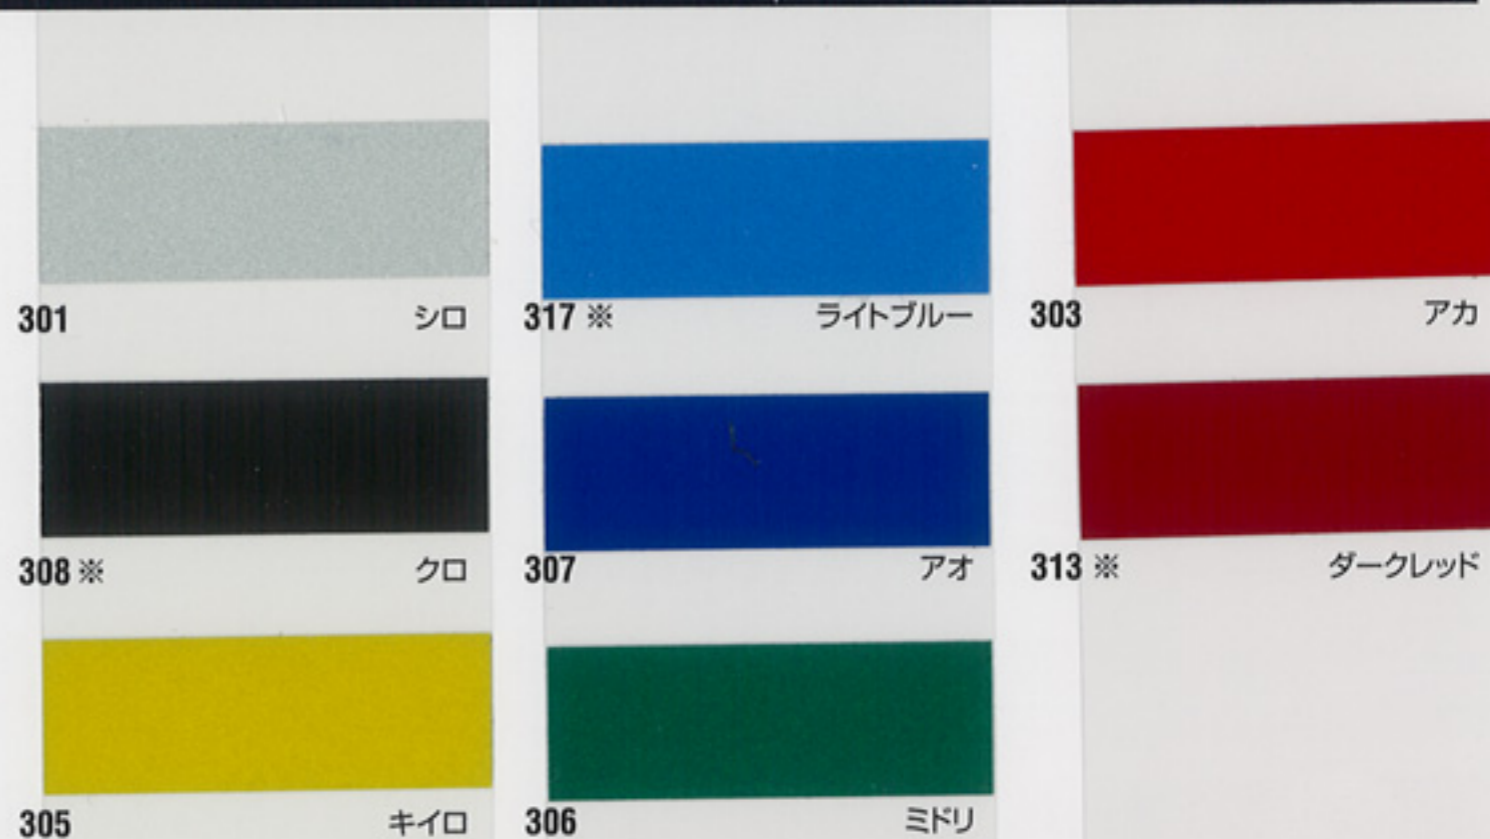

長期 屋外用

●規格 1,220mm×10m

寸法安定性に優れた屋外耐候5年のマーキングフィルムです。
フィルム中のラメにより意匠性を高めます。
かす取り適性に優れ、緩やかな曲面にも貼付可能です。

ユニチカスパークライト

長期 屋外用

●規格 920mm×15m

920mm×45m (※)については15mのみ

強靱で耐候性に優れた樹脂の中に、屈折率が極めて高い微小ガラスビーズが均一に埋め込まれています。
薄く柔軟性のある反射シートフィルムです。
表面に光を当てると、樹脂中のガラスビーズがレンズの働きをして、入射光を光源方向に反射するので明るく輝いて見えます。
さまざまな色の反射シートを組み合わせると美しくはっきりと見え、その効果を一層高めます。