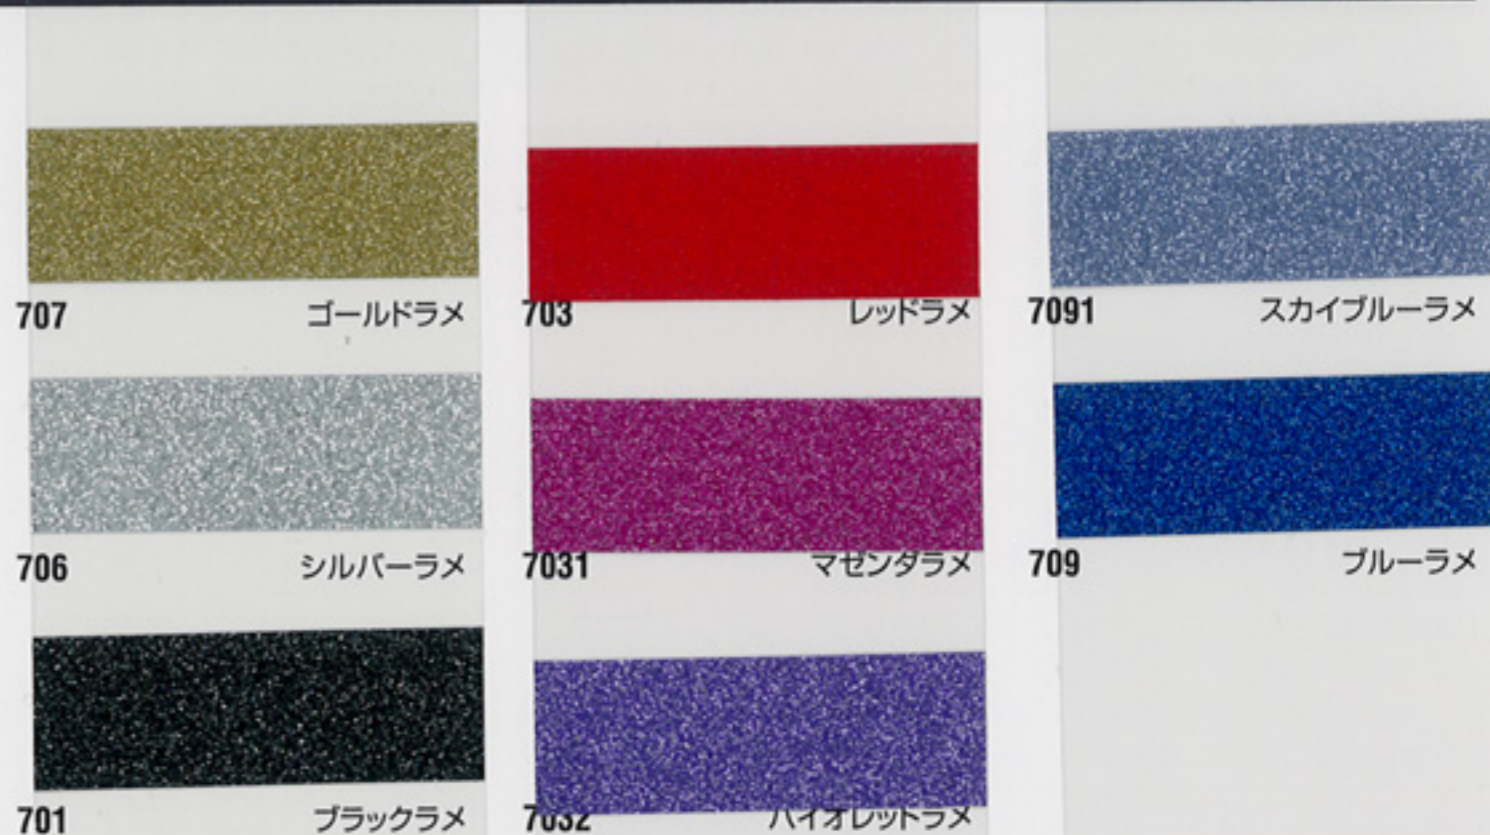

Star Metalラメタイプ

長期 屋外用

●規格 1,220mm×10m

寸法安定性に優れた屋外耐候5年のマーキングフィルムです。
フィルム中のラメにより意匠性を高めます。
かす取り適性に優れ、緩やかな曲面にも貼付可能です。